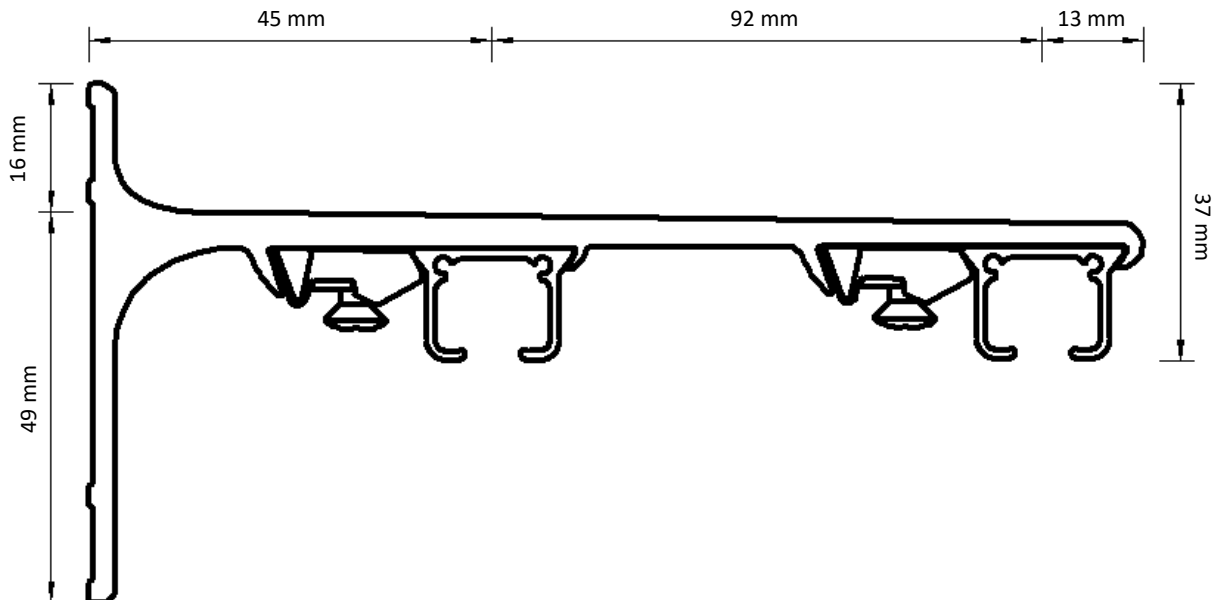

Drop from bottom of track to bottom of carrier hole

 <p>19 mm</p> <p>Easyfold</p>	 <p>10 mm</p> <p>Ripple 100</p>	 <p>22 mm</p> <p>Easysnap</p>	 <p>12 mm</p> <p>Standard</p>
---------------------------------------------------------------------------------------------------------------	------------------------------------------------------------------------------------------------------------------	-----------------------------------------------------------------------------------------------------------------	------------------------------------------------------------------------------------------------------------------

Adjustable Wall Bracket

Double Adjustable Wall Bracket

Ceiling Bracket

Smart Klick Ceiling Bracket

Aluminium Wall Bracket 7.5 cm

Aluminium Wall Bracket 10 cm

Aluminium Wall Bracket 15 cm Double

KS Recess Profile