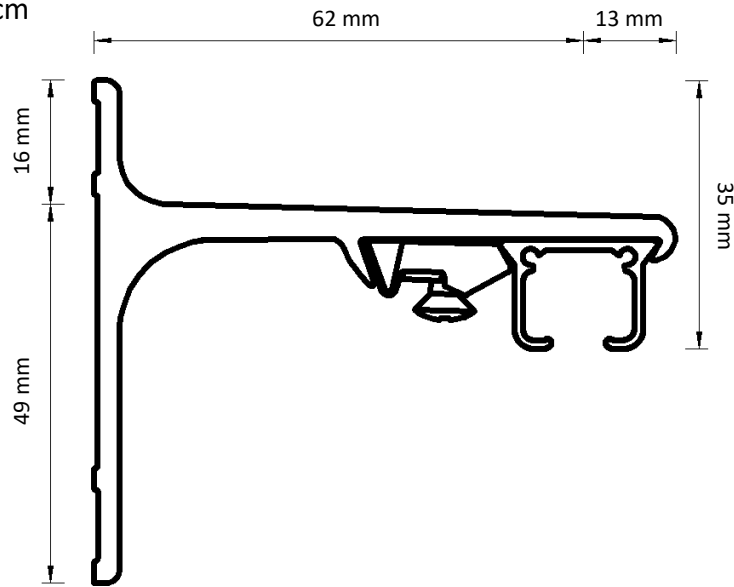

Drop from bottom of track to bottom of carrier hole

 <p>19 mm</p> <p>Easyfold</p>	 <p>10 mm</p> <p>Ripple 100</p>	 <p>22 mm</p> <p>Easysnap</p>	 <p>12 mm</p> <p>Standard</p>
---------------------------------------------------------------------------------------------------------------	------------------------------------------------------------------------------------------------------------------	-----------------------------------------------------------------------------------------------------------------	------------------------------------------------------------------------------------------------------------------

Adjustable Wall Bracket

Double Adjustable Wall Bracket

Ceiling Bracket

Smart Klick Ceiling Bracket

Aluminium Wall Bracket 7.5 cm

Aluminium Wall Bracket 10 cm

Aluminium Wall Bracket 15 cm Double

KS Recess Profile