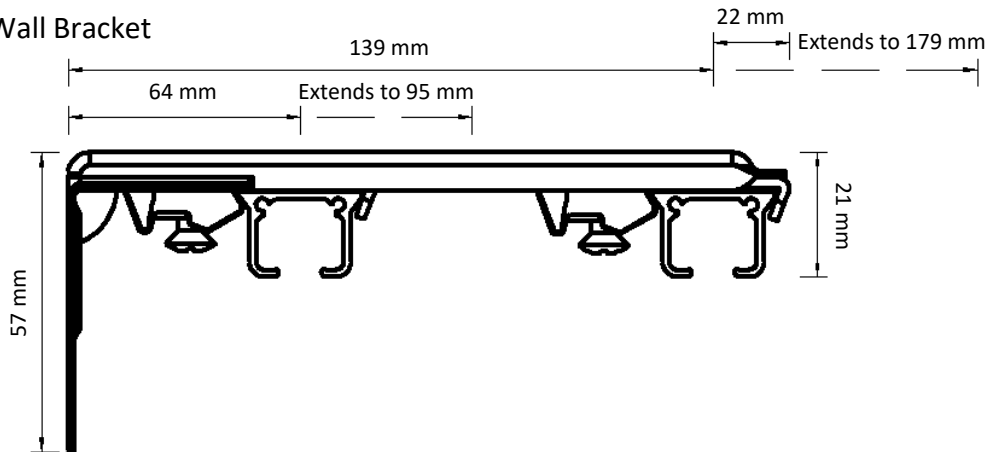

Drop from bottom of track to bottom of carrier hole

 <p>19 mm</p> <p>Easyfold</p>	 <p>10 mm</p> <p>Ripple 100</p>	 <p>22 mm</p> <p>Easysnap</p>	 <p>12 mm</p> <p>Standard</p>
---------------------------------------------------------------------------------------------------------------	------------------------------------------------------------------------------------------------------------------	-----------------------------------------------------------------------------------------------------------------	------------------------------------------------------------------------------------------------------------------

Adjustable Wall Bracket

Double Adjustable Wall Bracket

Ceiling Bracket

Smart Klick Ceiling Bracket

Aluminium Wall Bracket 7.5 cm

Aluminium Wall Bracket 10 cm

Aluminium Wall Bracket 15 cm Double

KS Recess Profile