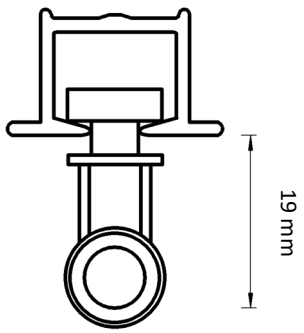

Drop from bottom of track to bottom of carrier hole

 <p>19 mm</p> <p>Easyfold</p>	 <p>10 mm</p> <p>Ripple 100</p>	 <p>22 mm</p> <p>Easysnap</p>	 <p>12 mm</p> <p>Standard</p>
---------------------------------------------------------------------------------------------------------------	------------------------------------------------------------------------------------------------------------------	-----------------------------------------------------------------------------------------------------------------	------------------------------------------------------------------------------------------------------------------

Adjustable Wall Bracket

Double Adjustable Wall Bracket

Ceiling Bracket

Smart Klick Ceiling Bracket

Aluminium Wall Bracket 7.5 cm

Aluminium Wall Bracket 10 cm

Aluminium Wall Bracket 15 cm Double

KS Recess Profile