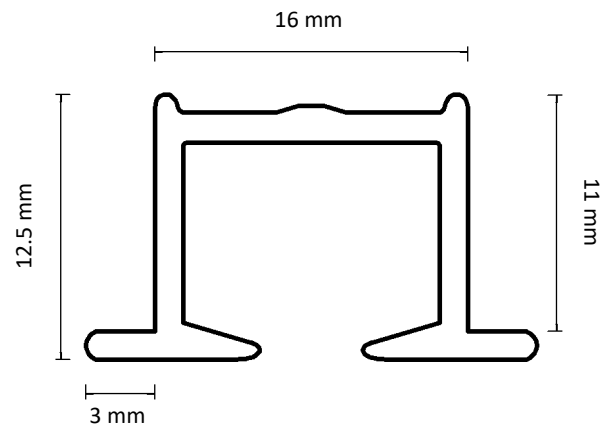

Drop from bottom of track to bottom of carrier hole

 <p>19 mm</p> <p>Easyfold</p>	 <p>10 mm</p> <p>Ripple 100</p>	 <p>22 mm</p> <p>Easysnap</p>	 <p>12 mm</p> <p>Standard</p>
---------------------------------------------------------------------------------------------------------------	------------------------------------------------------------------------------------------------------------------	-----------------------------------------------------------------------------------------------------------------	------------------------------------------------------------------------------------------------------------------

Adjustable Wall Bracket

Double Adjustable Wall Bracket

Ceiling Bracket

Smart Klick Ceiling Bracket

Aluminium Wall Bracket 7.5 cm

Aluminium Wall Bracket 10 cm

Aluminium Wall Bracket 15 cm Double

KS Recess Profile