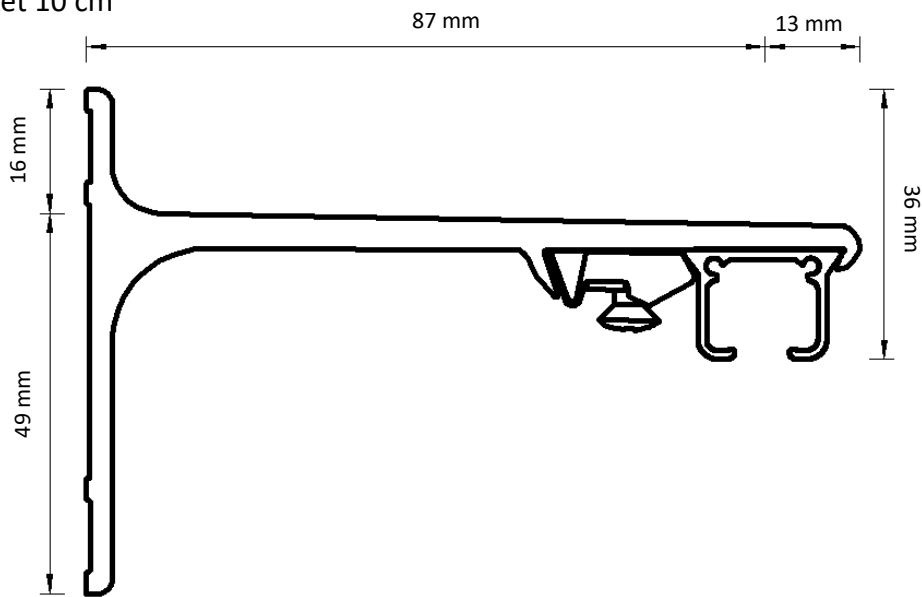

Drop from bottom of track to bottom of carrier hole

 <p>19 mm</p> <p>Easyfold</p>	 <p>10 mm</p> <p>Ripple 100</p>	 <p>22 mm</p> <p>Easysnap</p>	 <p>12 mm</p> <p>Standard</p>
---------------------------------------------------------------------------------------------------------------	------------------------------------------------------------------------------------------------------------------	-----------------------------------------------------------------------------------------------------------------	------------------------------------------------------------------------------------------------------------------

Adjustable Wall Bracket

Double Adjustable Wall Bracket

Ceiling Bracket

Smart Klick Ceiling Bracket

Aluminium Wall Bracket 7.5 cm

Aluminium Wall Bracket 10 cm

Aluminium Wall Bracket 15 cm Double

KS Recess Profile