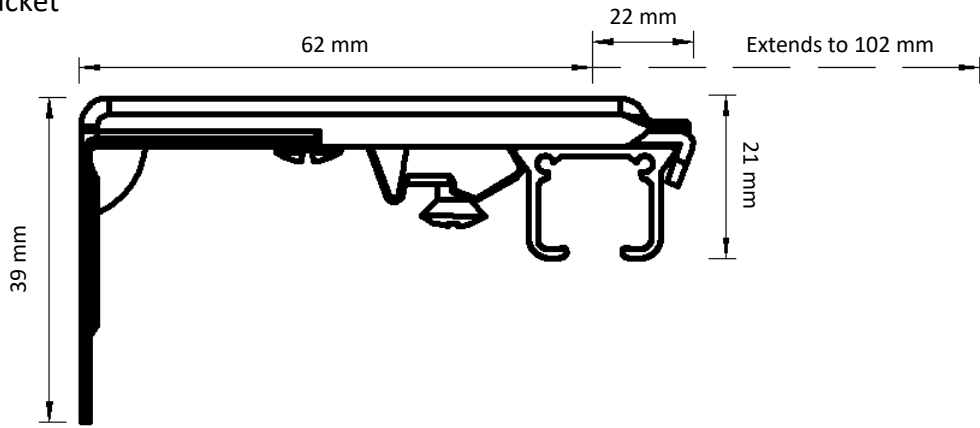

Drop from bottom of track to bottom of carrier hole

 <p>19 mm</p> <p>Easyfold</p>	 <p>10 mm</p> <p>Ripple 100</p>	 <p>22 mm</p> <p>Easysnap</p>	 <p>12 mm</p> <p>Standard</p>
---------------------------------------------------------------------------------------------------------------	------------------------------------------------------------------------------------------------------------------	-----------------------------------------------------------------------------------------------------------------	------------------------------------------------------------------------------------------------------------------

Adjustable Wall Bracket

Double Adjustable Wall Bracket

Ceiling Bracket

Smart Klick Ceiling Bracket

Aluminium Wall Bracket 7.5 cm

Aluminium Wall Bracket 10 cm

Aluminium Wall Bracket 15 cm Double

KS Recess Profile