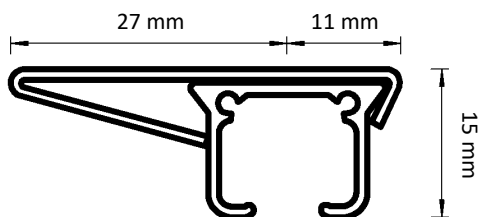

Drop from bottom of track to bottom of carrier hole

 <p>19 mm</p> <p>Easyfold</p>	 <p>10 mm</p> <p>Ripple 100</p>	 <p>22 mm</p> <p>Easysnap</p>	 <p>12 mm</p> <p>Standard</p>
---------------------------------------------------------------------------------------------------------------	------------------------------------------------------------------------------------------------------------------	-----------------------------------------------------------------------------------------------------------------	------------------------------------------------------------------------------------------------------------------

Adjustable Wall Bracket

Double Adjustable Wall Bracket

Ceiling Bracket

Smart Klick Ceiling Bracket

Aluminium Wall Bracket 7.5 cm

Aluminium Wall Bracket 10 cm

Aluminium Wall Bracket 15 cm Double

KS Recess Profile