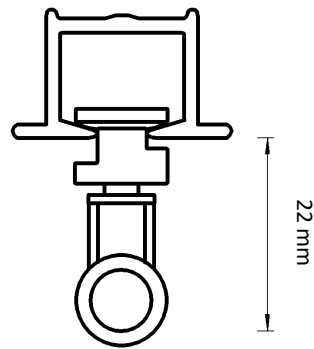

Smart Klick