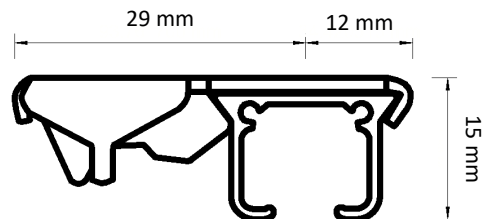

Drop from bottom of track to bottom of carrier hole

 <p>19 mm</p> <p>Easyfold</p>	 <p>10 mm</p> <p>Ripple 100</p>	 <p>22 mm</p> <p>Easysnap</p>	 <p>12 mm</p> <p>Standard</p>
---------------------------------------------------------------------------------------------------------------	------------------------------------------------------------------------------------------------------------------	-----------------------------------------------------------------------------------------------------------------	------------------------------------------------------------------------------------------------------------------

Adjustable Wall Bracket

Double Adjustable Wall Bracket

Ceiling Bracket

Smart Klick Ceiling Bracket

Aluminium Wall Bracket 7.5 cm

Aluminium Wall Bracket 10 cm

Aluminium Wall Bracket 15 cm Double

KS Recess Profile